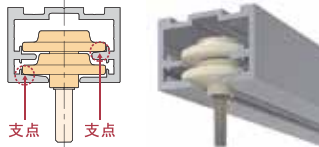

##### シングルパネル

中間枠が入る3段仕様で、異なるパネル種類の組み合わせが可能な単板のシングルパネル。

#### ◆ 上吊り方式で床レールのないバリアフリー仕様

床レールが付かないのでスッキリとした空間を演出できます。  
段差が無いので、より安心・安全にご使用いただけます。

#### ◆ パネルの揺れが少なく安心で軽量の操作性

特許出願中

新設計2段ライナーの採用で、支点が2つあるためパネルの揺れが少なく、  
常時垂直を保てます。  
パネル移動時に手で傾き調整する必要が無く、直線部、分岐部においても  
よりスムーズな動作が可能です。