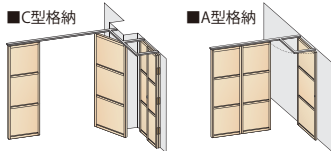

##### シングルパネル

中間枠が入る3段仕様で、異なるパネル種類の組み合わせが可能な単板のシングルパネル。

#### ◆ 上吊り方式で床レールのないバリアフリー仕様

床レールが付かないのでスッキリとした空間を演出できます。  
段差が無いので、より安心・安全にご使用いただけます。

#### ◆ パネルの揺れが少なく安心で軽量の操作性

特許出願中

新設計2段ライナーの採用で、支点が2つあるためパネルの揺れが少なく、  
常時垂直を保てます。  
パネル移動時に手で傾き調整する必要が無く、直線部、分岐部においても  
よりスムーズな動作が可能です。

#### ◆ 間仕切りラインとは離れた場所にも格納可能

格納方法は2種類あります（A型・C型）。  
C型の格納方法なら、間仕切りのラインとは別の離れた場所に格納できるので空間を  
最大限に利用することが出来ます。  
※C型格納は、シングルパネルのみになります。