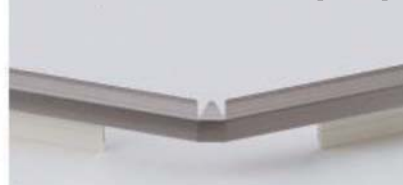

5色のカラーバリエーションと4つの部材

用途 建物：医療・福祉施設、商業施設 など
部位：廊下、居室 など

ヘアラインEBB-2001 【コーナー】

ヘアラインEBC-3001 【入隅】

ヘアラインEBD-4001 【出隅】

■品番一覧

カラー 商品名	001/ヘアライン	002/ホワイト	003/ジャパン	004/ブラウン	005/ブラック
モール	EBA-1001	EBA-1002	EBA-1003	EBA-1004	EBA-1005
コーナー	EBB-2001	EBB-2002	EBB-2003	EBB-2004	EBB-2005
入隅	EBC-3001	EBC-3002	EBC-3003	EBC-3004	EBC-3005
出隅	EBD-4001	EBD-4002	EBD-4003	EBD-4004	EBD-4005

※改良改善のため、予告なく仕様・部材を変更することがあります。
※現物の色調には多少の違いがある場合があります。
あらかじめご了承ください。

■工法

※入隅、出隅は必ず直角になるような壁面でご使用下さい。

下地	部材	エッジバーの取り付け	壁面への床材接着
石膏ボード 合板など	モール	両面テープ	セメントVG
	入隅		
	出隅		
	コーナー		