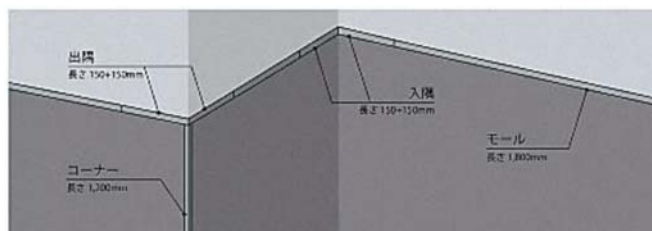

価格・規格【モール】

価格：1,300円/1本（両面テープ付）
寸法：厚さ6.2mm×幅17mm×長さ1,800mm
色数：5色
梱包：10本/紙管
重量：0.88Kg /管

価格・規格【コーナー】

価格：1,000円/1本（両面テープ付）
寸法：長さ1,200mm
色数：5色
梱包：10本/紙管
重量：0.84Kg /管

価格・規格【入隅・出隅】

価格：900円/1本（両面テープ付）
寸法：厚さ6.2mm×幅17mm×長さ300mm
色数：5色
梱包：10本/紙箱
重量：0.15Kg /箱

5色のカラーバリエーションと4つの部材

用途 建物：医療・福祉施設、商業施設 など
部位：廊下、居室 など

ヘアラインEBB-2001 【コーナー】

ヘアラインEBC-3001 【入隅】

ヘアラインEBD-4001 【出隅】

■品番一覧

カラー 商品名	001/ヘアライン	002/ホワイト	003/ジャパン	004/ブラウン	005/ブラック
モール	EBA-1001	EBA-1002	EBA-1003	EBA-1004	EBA-1005
コーナー	EBB-2001	EBB-2002	EBB-2003	EBB-2004	EBB-2005
入隅	EBC-3001	EBC-3002	EBC-3003	EBC-3004	EBC-3005
出隅	EBD-4001	EBD-4002	EBD-4003	EBD-4004	EBD-4005