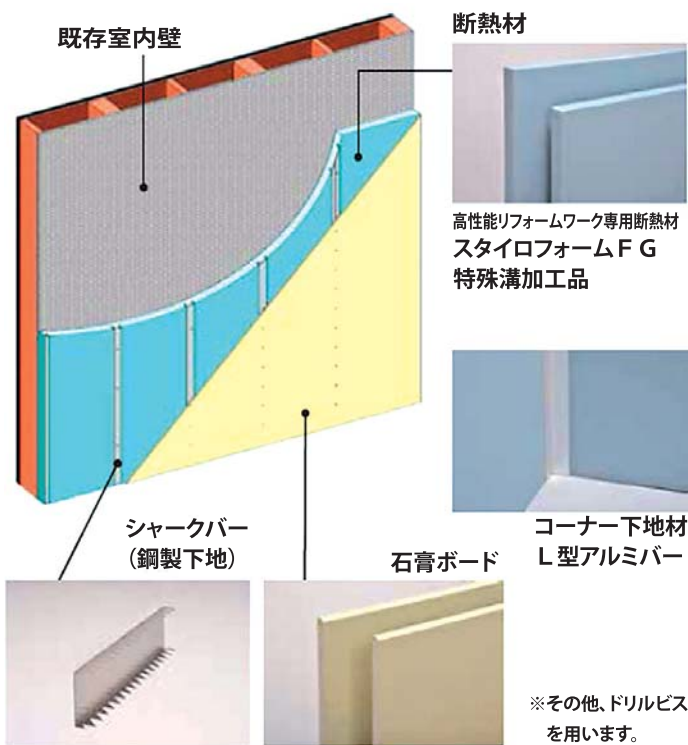

リフォームワーク™

内壁カバー工法

スタイロフォームリフォーム工法

特許申請中

既存の壁に重ねて張るだけ…

<http://www.dowkakoh.co.jp>
 E-mail : Eyasuda@dow.com

リフォームワークとは、既存壁を撤去せず、室内壁面に拡張する方法を採用したリフォーム工法

- 温度環境改善
- 機密性向上
- 施工が早い