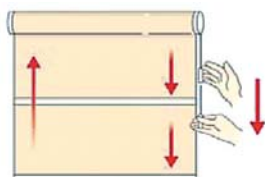

(ベーシック・デザイン/遮光)

NEW 2
新柄発売

新操作方式[スマートコード式]新登場。

1本のコードで軽快に操作。スマートコード式なら小さなお子様がいらっしゃるご家庭でも安心してお使いいただけます。 ※価格は1台につきプラス1,500円となります。

スクリーンを上げる場合
コードを少し引くとスクリーンが自動的に上昇します。

スクリーンを降ろす場合
コードを下に引くとスクリーンが引いた分だけ下降します。

スリムなコントロールユニットの採用で、メカと生地の間隙を最小限におさえました。
※ウオッシュャブル仕様は24.5mm

NEW 3
新柄発売

新機構[セーフティーコネクター]。

チェーン式、には一定荷重がかかるとチェーンがコネクターから外れる機構を搭載。事故を未然に防ぎます。

セーフティコネクター

クリップ

チャイルドセーフティ

●クリップ

チェーン式、ワンタッチチェーン式、ダブルタイプワンチェーン式、ループコード式(大型手動タイプ)には、操作チェーン・コードを小さなお子様の手が届かない位置で束ねることができるクリップを搭載しました。

NEW 4
新柄発売

巻き取り部をすっきりさせる[カバータイプ]と、[木目ウエイトバー・ウッドプルコード]新登場。

巻き取り部をすっきりと隠すカバータイプ。高いインテリア性はもとより、上部からの光漏れを抑え、スクリーンを汚れから守ります。