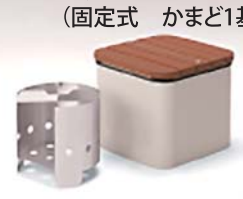

## かまどベンチ 収納タイプ

<http://www.townscape-net.jp/>

K・O・T・O・B・U・K・I

さまざまな  
空間に馴染む  
シンプルデザイン。  
使いやすさも  
アップしました。

## Line-up

かまどベンチ 収納タイプ  
(固定式 かまど2基含む)

EX-13805K2(レッド)  
EX-13805C2(チャコール)  
¥ 320,000 (税抜)

かまどベンチ 収納タイプ  
(固定式 かまど2基含む)

EX-13806K2(レッド)  
EX-13806C2(チャコール)  
¥ 350,000 (税抜)

かまどスツール  
(固定式 かまど1基含む)

EX-14330K2(レッド)  
EX-1433C2(チャコール)  
¥ 210,000 (税抜)