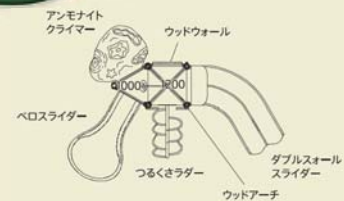

ツリーハウスのような遊びの空間が
子どもたちの冒険心やイマジネーションを刺激します。

CP-01150N

対象年齢
6-12歳

価格 ¥4,087,000(税抜)
質量 902kg
サイズ W6050×D5770
設置スペース W9700×D9500

CP-01153N

価格 ¥2,102,000(税抜)
質量 453kg
サイズ W4990×D3620
設置スペース W9000×D7400

CP-01151N

価格 ¥2,982,000(税抜)
質量 680kg
サイズ W6590×D6410
設置スペース W10500×D10100

対象年齢
3-12歳

WEBサイトでは、
製品を360°いろんな角度から
見ることができます。
アクセスはこちらから! >>>