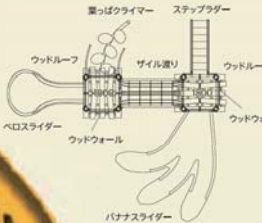

CP-01150N

対象年齢
6-12歳

価格 ¥4,087,000(税抜)
質量 902kg
サイズ W6050×D5770
設置スペース W9700×D9500