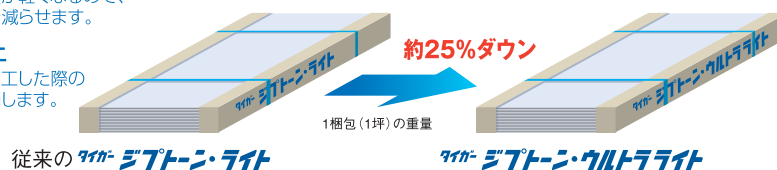

YOSHINO

超軽量せっこう天井板

シリーズ

今までのせっこうボードを凌駕する驚きの軽さ
従来品から“25%”(当社比)の軽量化を実現

受注生産

- Y111- ジプトーン・ウルトラライト
- Y112- マーブルトーン・ウルトラライト
- Y113- 超軽量せっこう天井板

特 長

- 超軽量**
ハンドリングが良好で、天井施工時には体への負担を和らげます。
- 天井面材の軽量化**
天井面材の全体重量が軽くなるので、天井下地への負荷を減らせます。
- 品質精度の向上**
大面積の天井面を施工した際の“ダレ”の心配を解消します。

■驚きの比重「0.5」を達成!

20.5kg | | | | | | | | | | 15.7kg

※製造上、重量に多少のばらつきがあります。

■仕様・参考価格

現行のジプトーン・ライトは6.2kg/m²に対し、ジプトーンウルトラライトは4.8kg/m²です。
m²あたり約60円のコストアップになりますが天井用化粧せっこうボードの軽量化が図れます。
JIS規格の重量の下限値を下回る化粧せっこうボード製品です。(JIS規格外)