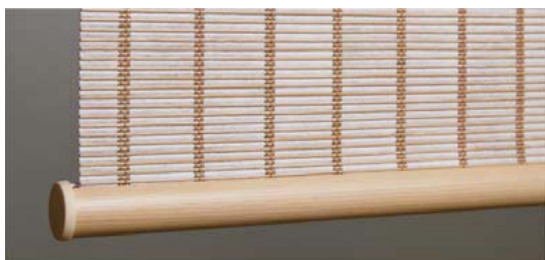

ロールスクリーンソフィー竹経木 不織布

彩月 (いろどりづき)

竹経木に不織布を織りこむことで、
視線や陽射しを程よく遮る竹経木シリーズ登場。

人気の竹経木シリーズに不織布を織りこみました。
自然素材の竹と和紙のような不織布の味わいが一体となり、
和室の窓まわりにはもちろん、宿泊施設、店舗などの間仕切り、
目かくしなどに最適です。

彩月 K1339 (生成)

天満月 K1320 (生成)

不織布あり

不織布なし

竹経木に不織布を織りこむことで、視線や陽射しを遮ります。

スクリーンの端部まで不織布が織り込まれています。

【ご注意】端部の不織布は抜けやすいため、無理に引っばらないでください。

カラーは、2シリーズ4アイテムを用意。

■伝統的な和室に合わせやすい「ベーシックカラー」

K1339 生成

K1340 焦茶

■日本の四季の彩りをイメージした「デザインカラー」

K1341 桜

K1342 竹

ロールスクリーン「ソフィー」5タイプに適応。

適応機種：ロールスクリーン

- ・標準タイプ(チェーン式) ・大型手動タイプ ・タペストリータイプ
- ・テクノタイプ ・大型電動タイプ

[参考価格] 標準タイプ 幅180cm×高さ180cmの場合 107,300円

※価格には、取付施工費および消費税は含まれておりません。