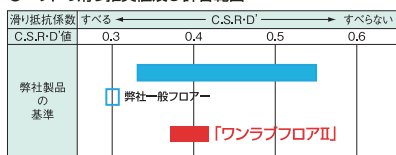

すべりにくい！ 足腰にやさしいペット用床材

<http://www.daiken.jp/>
 E-mail P4606@dmail.daiken.co.jp

特長

- 表面にすべりにくい加工（防滑オレフィン化粧シート）を施し、すべることによる足腰の負担を軽減します。

● ペットの滑り推奨値及び許容範囲

C.S.R'D'値：ペットを対象とした滑り抵抗係数 測定：床材料構法研究会
 ：ペットの歩行に配慮した滑り係数（弊社基準）