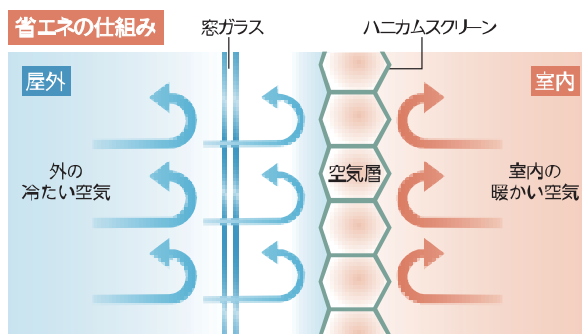

ハニカムスクリーン レフィーナ

ニチベイWEBサイト <http://www.nichi-bei.co.jp>

年間節電効果
34.0%
 節電!
ブラインドなしとの比較

**冬の夜でもお部屋を快適に。
 ハニカム構造が暖かさを守ります。**

ハニカムスクリーン内の空気層が室内の暖かさを外に逃がさず、窓から入る冷たい空気も防ぐことで、冬でも室温を快適に保ちます。また昇降コード穴のない美しい横ラインが窓まわりを引き立てます。

WEBSITE RENEWAL

<http://www.nichi-bei.co.jp/>

役立つ情報が見やすくなりました。

ニチベイウェブサイトがリニューアル!

自分の部屋の写真に商品イメージを合わせることができる【ウィンドウシミュレーター】や、商品の取扱方法が動画で見られるコンテンツなど、ますます便利になりました。

ニチベイ

検索