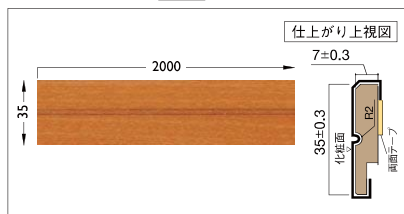

#### 腰壁パネル製品図

SG-1609-1・1609-2・1609-3  
SG-1609-5・1609-7・1609-9

■上記図は、SG-1609-1・1611-1・1613-1・1615-1の製品図になります。

#### 腰壁パネル

-1 ご注文の例 SG-1613-1 5ケース

標準価格(税別) **28,800**円/ケース(4枚入)  
寸法:454mm×1810mm 3mm厚  
材質:火山性ガラス質複層板 販売単位:1ケース(4枚入り)

#### 腰見切り

-2 ご注文の例 SG-1613-2 5ケース

標準価格(税別) **7,000**円/ケース(4本入)  
寸法:35mm×2000mm 7mm厚  
材質:MDF 販売単位:1ケース(4本入り)