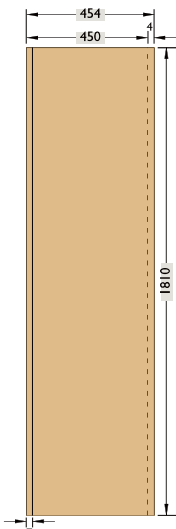

#### ハードウォールとコラボレーション

腰壁パネルとハードウォールのコラボレーションにより、空間の統一が図れます。

#### 腰壁パネル製品図

SG-1609-1・1609-2・1609-3  
SG-1609-5・1609-7・1609-9

■上記図は、SG-1609-1・1611-1・1613-1・1615-1の製品図になります。

#### 腰壁パネル

-1 ご注文の例 SG-1613-1 5ケース

標準価格(税別) **28,800**円/ケース(4枚入)  
寸法:454mm×1810mm 3mm厚  
材質:火山性ガラス質複層板 販売単位:1ケース(4枚入り)

#### 腰見切り

-2 ご注文の例 SG-1613-2 5ケース

標準価格(税別) **7,000**円/ケース(4本入)  
寸法:35mm×2000mm 7mm厚  
材質:MDF 販売単位:1ケース(4本入り)