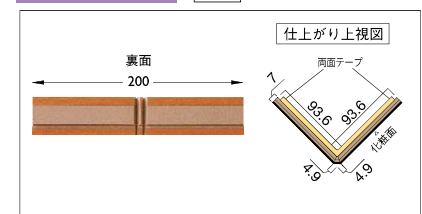

#### 腰見切り

-2 ご注文の例 SG-1613-2 5ケース

標準価格(税別) **7,000**円/ケース(4本入)  
寸法:35mm×2000mm 7mm厚  
材質:MDF 販売単位:1ケース(4本入り)

#### 巾木

-3 ご注文の例 SG-1613-3 5ケース

標準価格(税別) **8,400**円/ケース(4本入)  
寸法:60mm×2000mm 7mm厚  
材質:MDF 販売単位:1ケース(4本入り)

#### 腰見切り入隅

-4 ご注文の例 SG-1613-4 5ケース

標準価格(税別) **2,000**円/ケース(2本入)  
寸法:35mm×200mm 7mm厚  
材質:MDF 販売単位:1ケース(2本入り)

#### 腰見切り出隅

-5 ご注文の例 SG-1613-5 5ケース

標準価格(税別) **2,000**円/ケース(2本入)  
寸法:35mm×200mm 7mm厚  
材質:MDF 販売単位:1ケース(2本入り)

※巾木入隅、巾木出隅、コーナー入隅、コーナー出隅もございますので問合せ下さい。