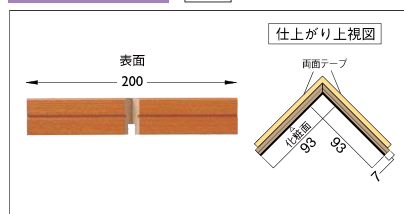

#### 腰壁パネル

-1 ご注文の例 SG-1613-1 5ケース

標準価格(税別) **28,800**円/ケース(4枚入)  
寸法:454mm×1810mm 3mm厚  
材質:火山性ガラス質複層板 販売単位:1ケース(4枚入り)

#### 腰見切り

-2 ご注文の例 SG-1613-2 5ケース

標準価格(税別) **7,000**円/ケース(4本入)  
寸法:35mm×2000mm 7mm厚  
材質:MDF 販売単位:1ケース(4本入り)

#### 巾木

-3 ご注文の例 SG-1613-3 5ケース

標準価格(税別) **8,400**円/ケース(4本入)  
寸法:60mm×2000mm 7mm厚  
材質:MDF 販売単位:1ケース(4本入り)

#### 腰見切り入隅

-4 ご注文の例 SG-1613-4 5ケース

標準価格(税別) **2,000**円/ケース(2本入)  
寸法:35mm×200mm 7mm厚  
材質:MDF 販売単位:1ケース(2本入り)