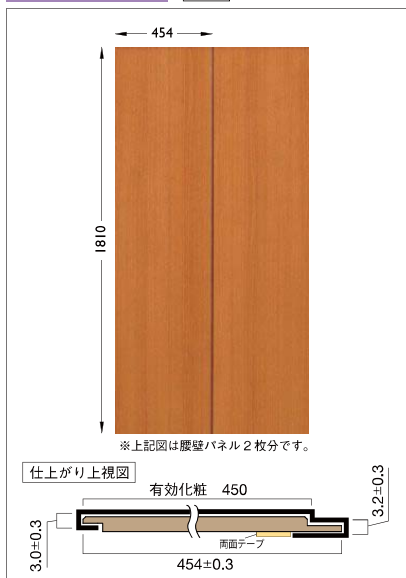

#### 腰壁パネル製品図

SG-1609-1・1609-2・1609-3  
SG-1609-5・1609-7・1609-9

■上記図は、SG-1609-1・1611-1・1613-1・1615-1の製品図になります。

#### 腰壁パネル

-1 ご注文の例 SG-1613-1 5ケース

標準価格(税別) **28,800**円/ケース(4枚入)  
寸法:454mm×1810mm 3mm厚  
材質:火山性ガラス質複層板 販売単位:1ケース(4枚入り)

#### 腰見切り

-2 ご注文の例 SG-1613-2 5ケース

標準価格(税別) **7,000**円/ケース(4本入)  
寸法:35mm×2000mm 7mm厚  
材質:MDF 販売単位:1ケース(4本入り)