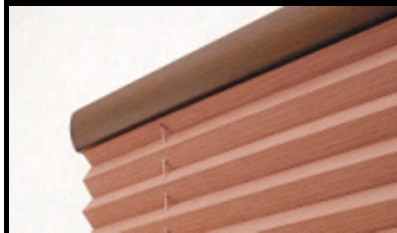

ツインスタイル・ドラム式の最大製作可能寸法が、高さ300cmまでになりました。

※製作可能面積は6㎡まで。また製作可能寸法は色柄により異なります。

新柄116柄を追加 色柄全167柄に充実!

和風73柄、ベーシック55柄、ナチュラル18柄、遮光21柄の充実のラインナップになりました。

シングルスタイル色柄M4895

部品色に新色 「木目ダーク」登場!

ヘッドボックス、ボトムレールなどの部品色にシックな色合いの木目「木目ダーク」が加わりました。